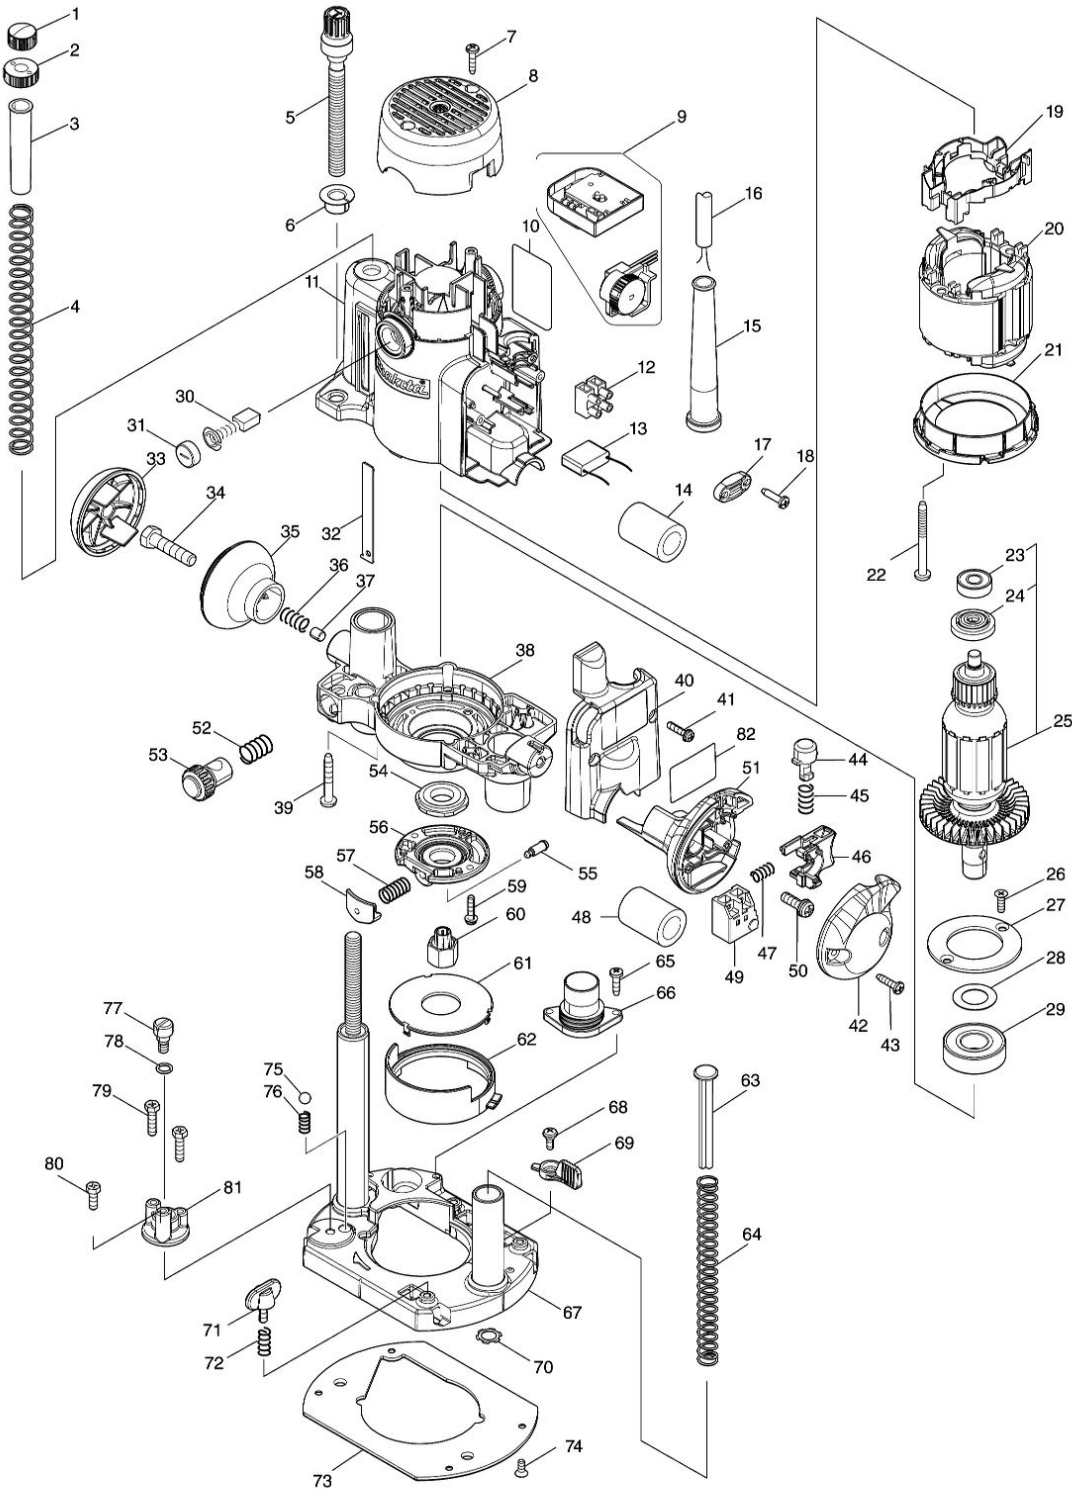

Partdrawing for RP1111C - Bovenfrees

Model No.RP1111C ROUTER

Nr.	Part nr.	Name
001	252643-6	Dopmoer M10 Rp0910
002	410129-8	Nylon Moer M10
003	417320-9	Stang Rp0910
004	233287-1	Drukveer 13 Rp0910
005	265739-4	Diepte Instelbout M10X90 Rp091
006	417247-3	Dieptering Rp0910
007	265995-6	Tapschroef 4X18 P
008	413A65-3	Achterdeksel RP1111C
009	620H12-1	Controller RP1111C
010	8111U8-0	Naamplaat RP1111C
011	141F71-5	Motorhuis RP1111C
011C10	643708-9	Koolborstelhouder 5X11 P
012	654531-7	Kroonsteen Rp0910
013	645200-1	Ontstoringscondensator P
014	685722-9	Spons Ring 4302C
015	682566-8	Kabeltule 10-110
016	665890-4	Netsnoer 2X1.00 4.0Mtr P
017	687052-4	Klemstrip P
018	265995-6	Tapschroef 4X18 P
019	638000-6	Veldverbinder Rp1110C
019A	654197-3	Statorveer 9079Sf
019B	654501-6	Klembus 1,25Mm Tbv Stat.Veer P
020	634363-8	Veld Rp1110C
021	413078-8	Tussenplaat Rp0910
022	266095-5	Tapschroef Pt 5X55 Hr5001C A
023	210005-4	Kogellager 608Ddw A
024	681650-6	Isolatieing Hr4000C
025	516398-0	Anker Rp1110C
025C10	240034-3	Waaier 70 Rp0910
026	251295-0	Verzonken Schroef M4X14 A
027	285657-0	Lagerborging 50
028	267114-0	Sluitring 17 Hr2300 A
029	211278-2	Kogellager 6203
030	191963-2	Koolborstel Set Cb-303 P
031	643515-0	Koolborstelkap 2107F
032	816792-9	Schaalverdeling Rp0910
033	417249-9	Afdekkap Voor Knop Rp0910
034	265479-4	Zeskantbout M8 X 35
035	417248-1	Knop Rp0910
036	233288-9	Drukveer 8 Rp0910
037	323856-7	Blokkeerpen Rp0910
038	152619-2	Motorsteun Rp0910
039	266012-5	TAPSCHROEF 5X35 P
040	417240-7	Afdekkap Rp1110C
041	911133-5	Schroef 4X18
042	417251-2	Schakelaar Deksel Rp0910